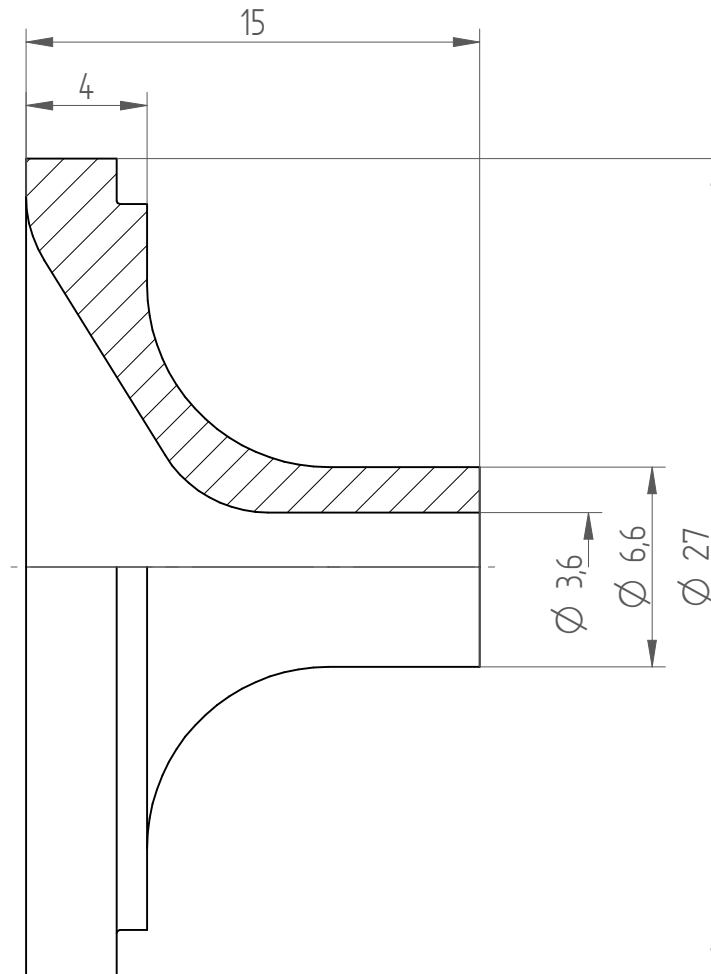

Swiss
Precision
Tools

REGO-FIX®

REGO-FIX AG
Obermattweg 60
4456 Tenniken / Switzerland

Phone +41 61 976 14 66
Fax +41 61 976 14 14
www.rego-fix.com

This is a non-controlled copy. All information given herein is subject to change without notice

The information given herein has been carefully checked and is believed to be correct. REGO-FIX, however, assumes no responsibility or liability for any errors, inaccuracies or omissions that may appear in this drawing

This document is subject to copyright laws. No part of this document may be reproduced or transmitted in any form or any means, electronic or mechanic, for any purpose, without the express written permission of REGO-FIX

Type : KS_ER32_D1/8"
Part No. : 393230318
Date : 15.09.2014
Scale : 4:1